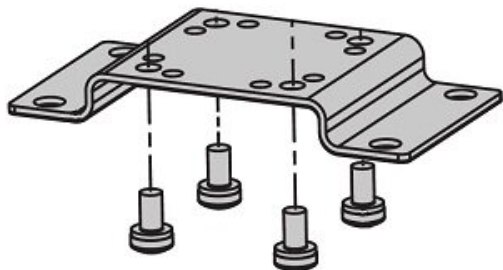

## Uchwyt montażowy płaski do ITV1000 (P398010-600) - SMC

**Numer artykułu SKU:  
P398010-600**

Numer artykułu producenta:  
-----

Czas wysyłki: Do 3-5 dni