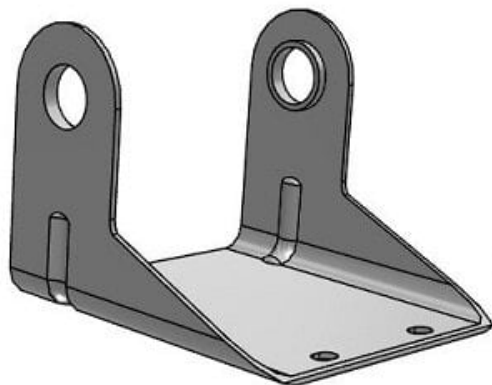

Najszerza
oferta
pneumatyki
w Polsce

Szybka dostawa
24 h / 48 h

Biuro Obsługi Klienta
+48 71 799 45 81

Uchwyt (BP-13S) - SMC

Numer artykułu SKU:
BP-13S

Numer artykułu producenta:

Czas wysyłki: 7 tygodni

OPIS PRODUKTU