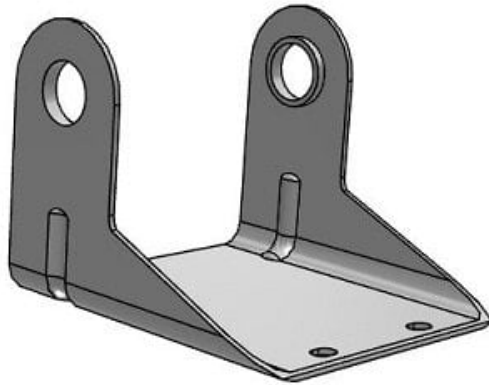

Najszerza
oferta
pneumatyki
w Polsce

Szybka dostawa
24 h / 48 h

Biuro Obsługi Klienta
+48 71 799 45 81

Uchwyt (BP-14S) - SMC

**Numer artykułu SKU:
BP-14S**

Numer artykułu producenta:

Czas wysyłki: 7 tygodni