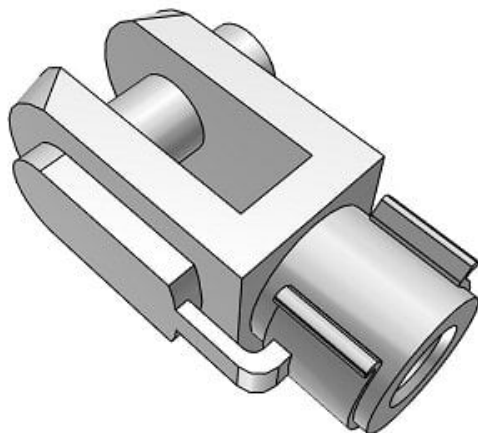

## Końcówka widełkowa, do siłowników D2/D16, C85 (GKM6-12) - SMC

**Numer artykułu SKU:  
GKM6-12**

Numer artykułu producenta:  
-----

**Czas wysyłki: Natychmiast**

### OPIS PRODUKTU

## Dane techniczne

Modell 6-12 (Applicable Thread M6 x 1)