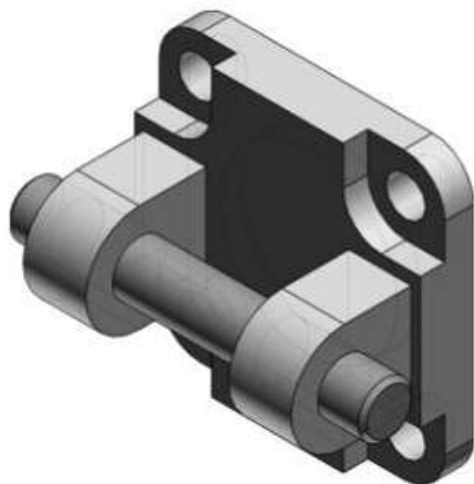

Sworzeń oczkowy żeński, C(D5100) - SMC

Numer artykułu SKU:
D5100

Numer artykułu producenta:

Czas wysyłki: 24-48h

OPIS PRODUKTU

Dane techniczne

Sposób montażu D (Ucho podwójne do wspornika E)

Średnica tłoka 100 mm

DANE TECHNICZNE

Średnica tłoka	100 mm	Nr kat.	D5100
Sposób montażu	D (ucho podwójne do wspornika E)		