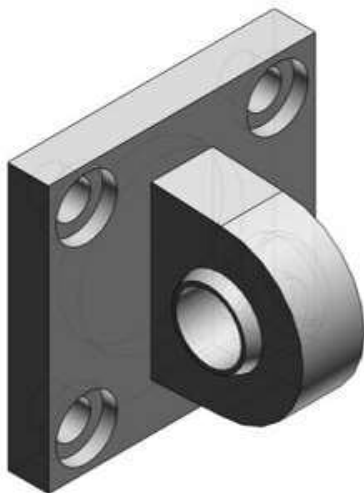

## Głowica męska z końcówką widełkową do C(CS5100) - SMC

**Numer artykułu SKU:  
CS5100**

Numer artykułu producenta:  
-----

Czas wysyłki: Do 3-5 dni

## Dane techniczne

Sposób montażu CS (Ucho z przegubem kulowym)

Średnica tłoka 100 mm

### DANE TECHNICZNE

Średnica tłoka	100 mm	Nr kat.	CS5100
Sposób montażu	CS (ucho z przegubem kulowym)		