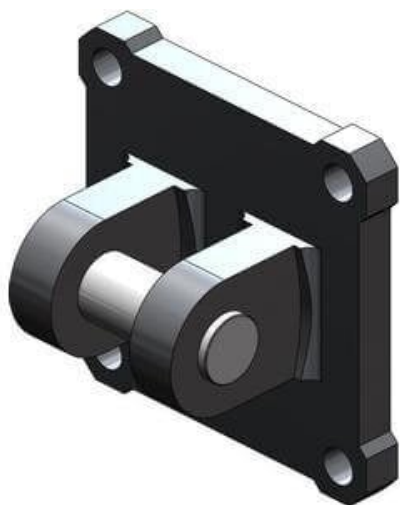

Najszerza
oferta
pneumatyki
w Polsce

Szybka dostawa
24 h / 48 h

Biuro Obsługi Klienta
+48 71 799 45 81

Zawias tylny podwójny (CQ-D032-XC26) - SMC

Numer artykułu SKU:
CQ-D032-XC26

Numer artykułu producenta:

Czas wysyłki: 5 tygodni

OPIS PRODUKTU

DANE TECHNICZNE

Nr kat.

CQ-D032-XC26