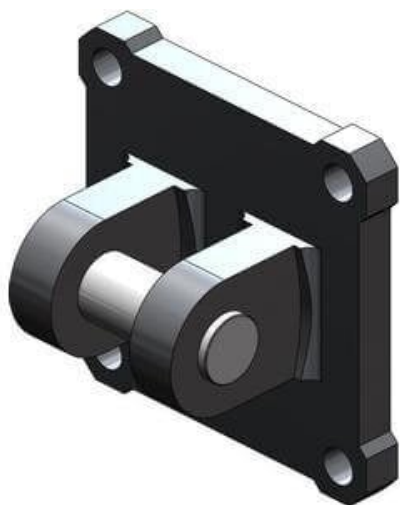

Najszersza
oferta
pneumatyki
w Polsce

Szybka dostawa
24 h / 48 h

Biuro Obsługi Klienta
+48 71 799 45 81

Zawias tylny podwójny (CQ-D040-XC26) - SMC

Numer artykułu SKU:
CQ-D040-XC26

Numer artykułu producenta:

Czas wysyłki: 5 tygodni

OPIS PRODUKTU

DANE TECHNICZNE

Nr kat.

CQ-D040-XC26