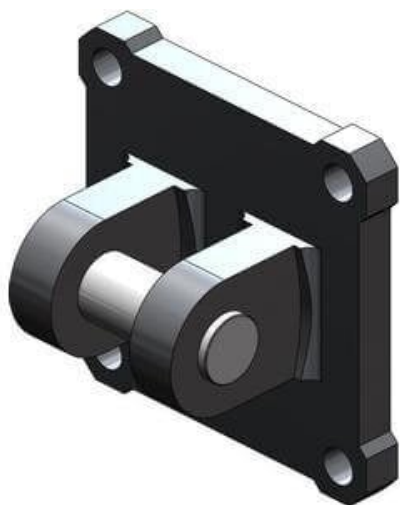

## Zawias tylny podwójny (CQ-D020-XC26) - SMC

Numer artykułu SKU:  
**CQ-D020-XC26**

Numer artykułu producenta:  
-----

Tylko na zamówienie