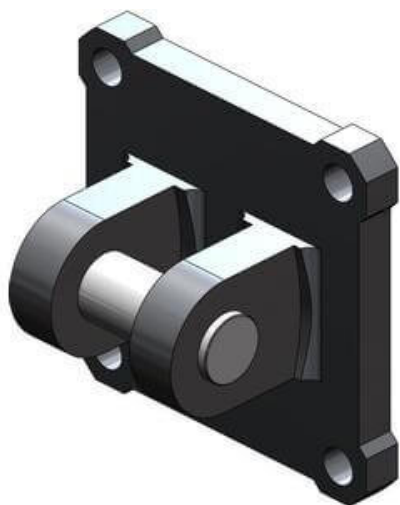

Najszersza
oferta
pneumatyki
w Polsce

Szybka dostawa
24 h / 48 h

Biuro Obsługi Klienta
+48 71 799 45 81

Zawias tylny podwójny (CQ-D032-XC27) - SMC

Numer artykułu SKU:
CQ-D032-XC27

Numer artykułu producenta:

Tylko na zamówienie

OPIS PRODUKTU

DANE TECHNICZNE

Nr kat.

CQ-D032-XC27