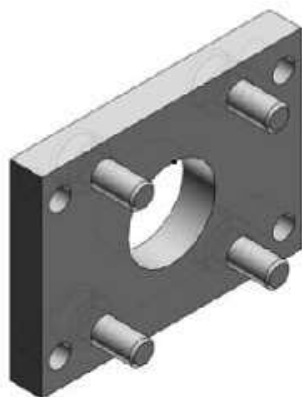

Kołnierz (CQ-F025) - SMC

**Numer artykułu SKU:
CQ-F025**

Numer artykułu producenta:

Czas wysyłki: Do 5-7 dni

OPIS PRODUKTU

Dane techniczne

Sposób montażu F (Kołnierz)

Do śr. tłoka 25 mm

DANE TECHNICZNE

Sposób montażu	F (kołnierz)	Nr kat.	CQ-F025
Do średnicy tłoka	25 mm		