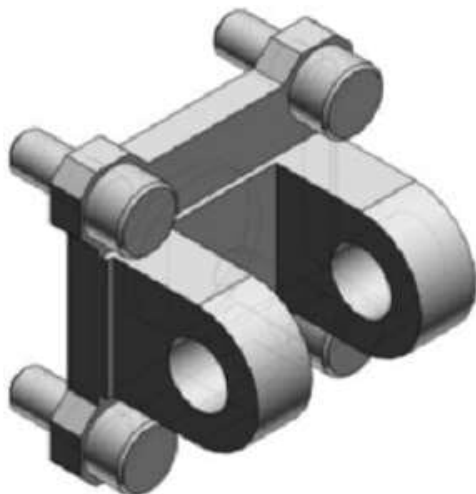

## Złącze tylne podwójne (CQ-D016) - SMC

Numer artykułu SKU:  
**CQ-D016**

Numer artykułu producenta:  
-----

Czas wysyłki: Do 3-5 dni

### OPIS PRODUKTU

## Dane techniczne

Sposób montażu D (Ucho podwójne)

Do śr. tłoka 16 mm

### DANE TECHNICZNE

|                   |                   |         |         |
|-------------------|-------------------|---------|---------|
| Sposób montażu    | D (ucho podwójne) | Nr kat. | CQ-D016 |
| Do średnicy tłoka | 16 mm             |         |         |