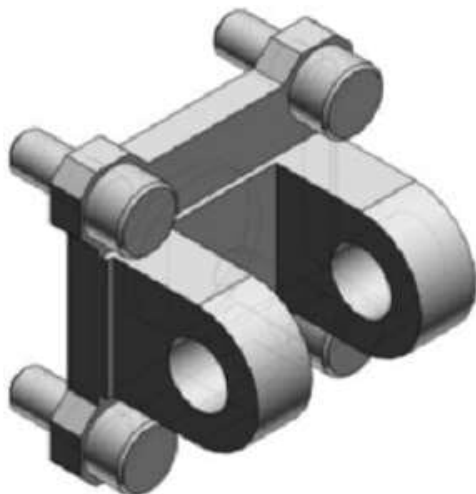

Złącze tylne podwójne (CQ-D020) - SMC

Numer artykułu SKU:
CQ-D020

Numer artykułu producenta:

Czas wysyłki: Do 3-5 dni

OPIS PRODUKTU

Dane techniczne

Sposób montażu D (Ucho podwójne)

Do śr. tłoka 20 mm

DANE TECHNICZNE

Sposób montażu	D (ucho podwójne)	Nr kat.	CQ-D020
Do średnicy tłoka	20 mm		