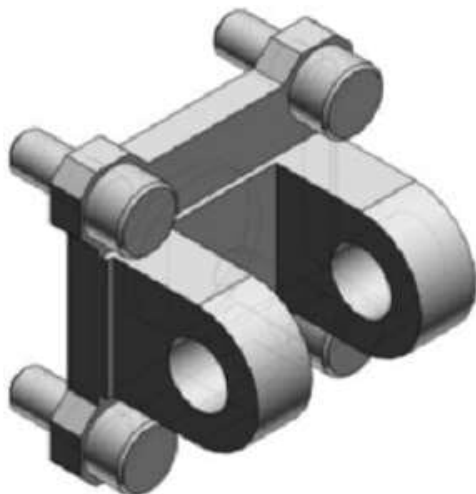

Złącze tylne podwójne (CQ-D025) - SMC

Numer artykułu SKU:
CQ-D025

Numer artykułu producenta:

Czas wysyłki: Do 5-7 dni

OPIS PRODUKTU

Dane techniczne

Sposób montażu D (Ucho podwójne)

Do śr. tłoka 25 mm

DANE TECHNICZNE

Sposób montażu	D (ucho podwójne)	Nr kat.	CQ-D025
Do średnicy tłoka	25 mm		