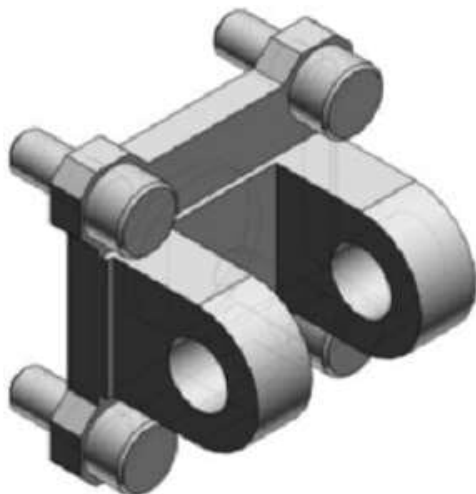

Złącze tylne podwójne (CQ-D032) - SMC

Numer artykułu SKU:
CQ-D032

Numer artykułu producenta:

Czas wysyłki: 24-48h

OPIS PRODUKTU

Dane techniczne

Sposób montażu D (Ucho podwójne)

Modell 0

Do śr. tłoka 32 mm

DANE TECHNICZNE

Sposób montażu	D (ucho podwójne)	Nr kat.	CQ-D032
Do średnicy tłoka	32 mm		