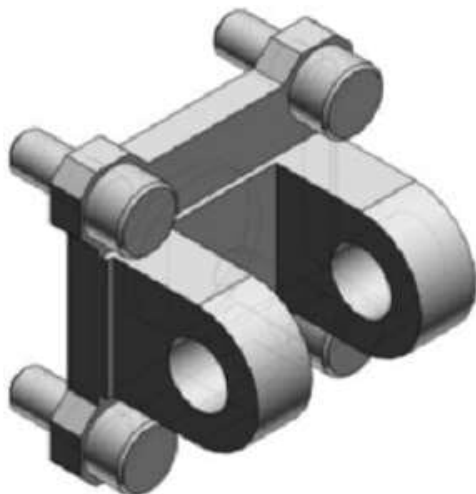

Zawias tylny podwójny (CQ-D040) - SMC

**Numer artykułu SKU:
CQ-D040**

Numer artykułu producenta:

Czas wysyłki: Do 3-5 dni

OPIS PRODUKTU

Dane techniczne

Modell 0
Sposób montażu D (Ucho podwójne)
Do śr. tłoka 40 mm

DANE TECHNICZNE

Sposób montażu	D (ucho podwójne)	Nr kat.	CQ-D040
Do średnicy tłoka	40 mm		