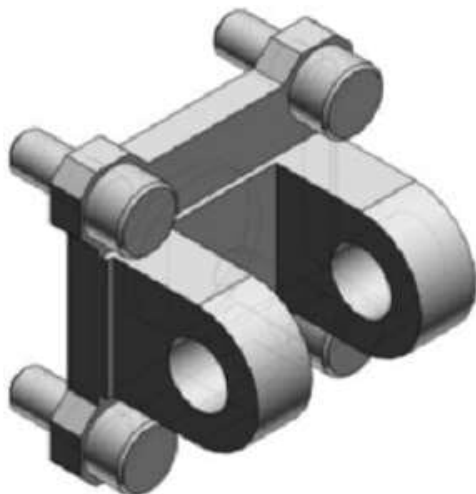

Zawias tylny podwójny (CQ-D050) - SMC

Numer artykułu SKU:
CQ-D050

Numer artykułu producenta:

Czas wysyłki: Do 5-7 dni

OPIS PRODUKTU

Dane techniczne

Sposób montażu D (Ucho podwójne)

Modell 0

Do śr. tłoka 50 mm

DANE TECHNICZNE

Sposób montażu	D (ucho podwójne)	Nr kat.	CQ-D050
Do średnicy tłoka	50 mm		