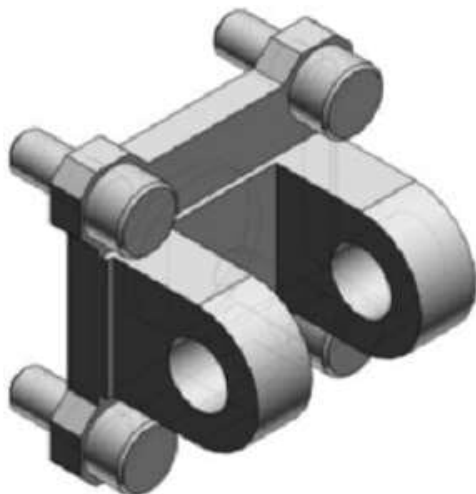

Zawias tylny podwójny (CQ-D063) - SMC

Numer artykułu SKU:
CQ-D063

Numer artykułu producenta:

Czas wysyłki: Do 3-5 dni

OPIS PRODUKTU

Dane techniczne

Sposób montażu D (Ucho podwójne)

Modell 0

Do śr. tłoka 63 mm

DANE TECHNICZNE

Sposób montażu	D (ucho podwójne)	Nr kat.	CQ-D063
Do średnicy tłoka	63 mm		