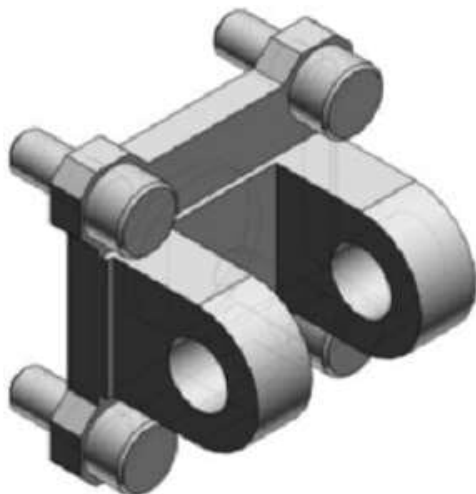

Zawias tylny podwójny (CQ-D080) - SMC

Numer artykułu SKU:
CQ-D080

Numer artykułu producenta:

Czas wysyłki: Do 3-5 dni

OPIS PRODUKTU

Dane techniczne

Sposób montażu D (Ucho podwójne)

Modell 0

Do śr. tłoka 80 mm

DANE TECHNICZNE

Sposób montażu	D (ucho podwójne)	Nr kat.	CQ-D080
Do średnicy tłoka	80 mm		