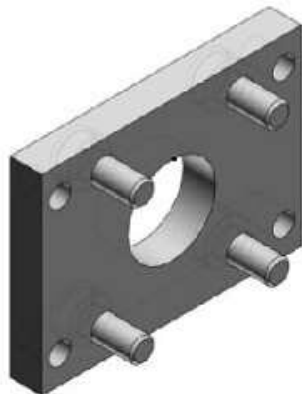

Zawias tylny podwójny (CQ-F032) - SMC

**Numer artykułu SKU:
CQ-F032**

Numer artykułu producenta:

Czas wysyłki: Do 5-7 dni

OPIS PRODUKTU

Dane techniczne

Sposób montażu F (Kołnierz)

Modell 0

Do śr. tłoka 32 mm

DANE TECHNICZNE

Sposób montażu	F (kołnierz)	Nr kat.	CQ-F032
Do średnicy tłoka	32 mm		