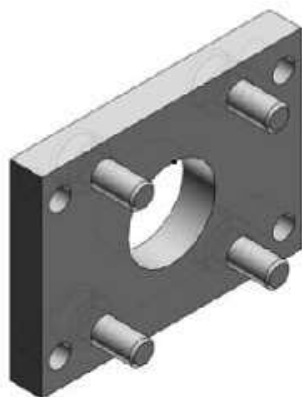

## Zawias tylny podwójny (CQ-F050) - SMC

**Numer artykułu SKU:  
CQ-F050**

Numer artykułu producenta:  
-----

Czas wysyłki: 1-2 tygodnie

## Dane techniczne

Modell 0  
Sposób montażu F (kołnierz z przodu)  
Do śr. tłoka 50 mm

### DANE TECHNICZNE

Sposób montażu	F (kołnierz z przodu)	Nr kat.	CQ-F050
Do średnicy tłoka	50 mm		