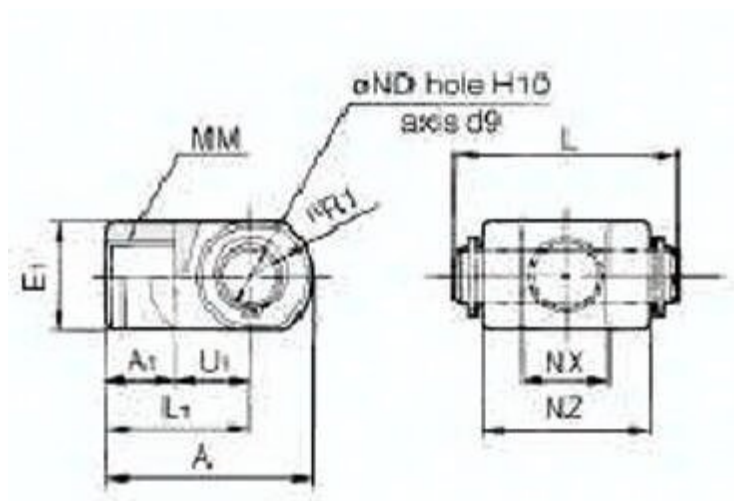

## Widelki do D12 Y-G012 SMC

**Numer artykułu SKU:  
Y-G012**

Numer artykułu producenta:  
-----

Czas wysyłki: 24-48h

## OPIS PRODUKTU

Y-G012 Y-G012 SMC Gabelgelenk Durchm.12

## DANE TECHNICZNE

Wielkość	G012 (CQ2/CQ2-Z: 12 mm)	Nr kat.	Y-G012
----------	-------------------------	---------	--------