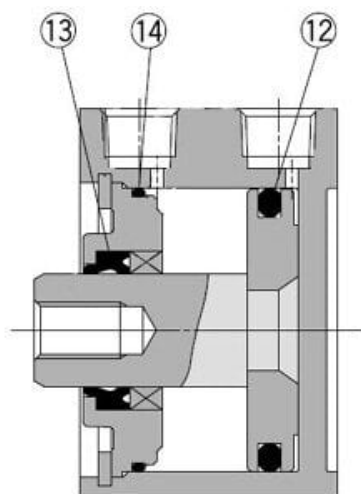

Zestaw serwisowy do siłownika pneumatycznego CQ2, średnica 100 (CQ2WB100-PS) - SMC

**Numer artykułu SKU:
CQ2WB100-PS**

Numer artykułu producenta:

Czas wysyłki: 1-2 tygodnie

OPIS PRODUKTU

DANE TECHNICZNE

Nr kat.