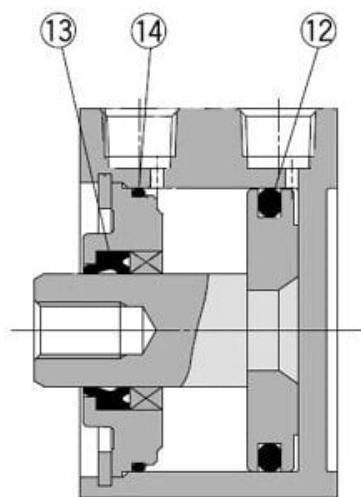

Zestaw serwisowy do siłownika pneumatycznego CQ2, średnica 12 (CQ2WBH100-PS) - SMC

**Numer artykułu SKU:
CQ2WBH100-PS**

Numer artykułu producenta:

Czas wysyłki: 5 tygodni

OPIS PRODUKTU

DANE TECHNICZNE

Nr kat.