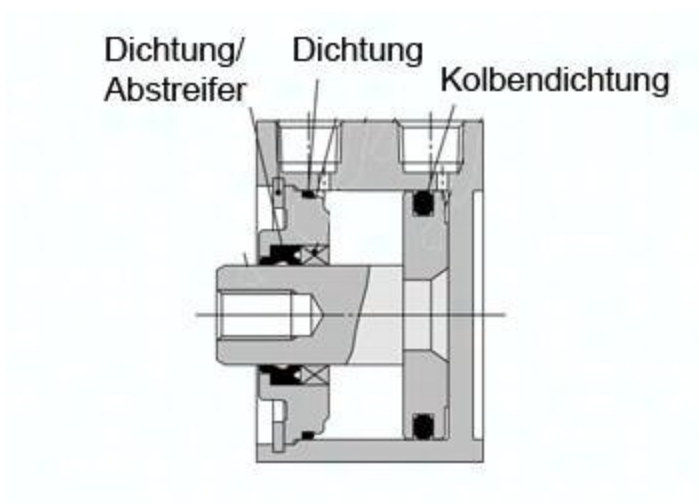

Zestaw naprawczy CQ2B20-PS SMC

**Numer artykułu SKU:
CQ2B20-PS**

Numer artykułu producenta:

Czas wysyłki: Natychmiast

OPIS PRODUKTU

CQ2B20-PS CQ2B20-PS SMC Serviceset für C55

DANE TECHNICZNE

Nr kat.