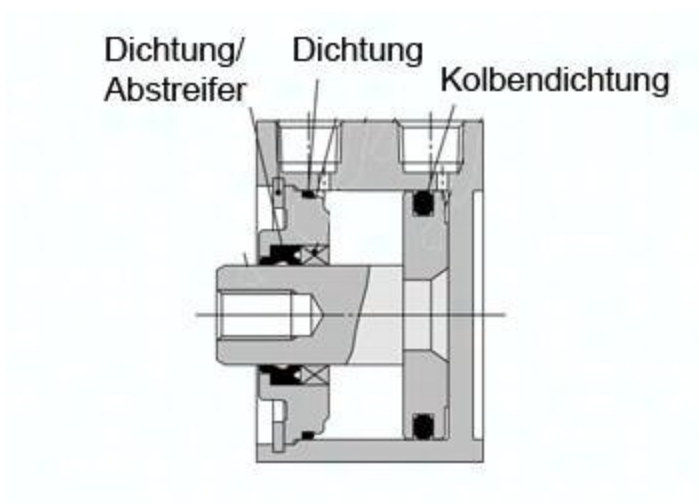

Zestaw naprawczy CQ2B25-PS SMC

**Numer artykułu SKU:
CQ2B25-PS**

Numer artykułu producenta:

Czas wysyłki: Natychmiast

OPIS PRODUKTU

CQ2B25-PS CQ2B25-PS SMC Serviceset

DANE TECHNICZNE

Nr kat.

CQ2B25-PS