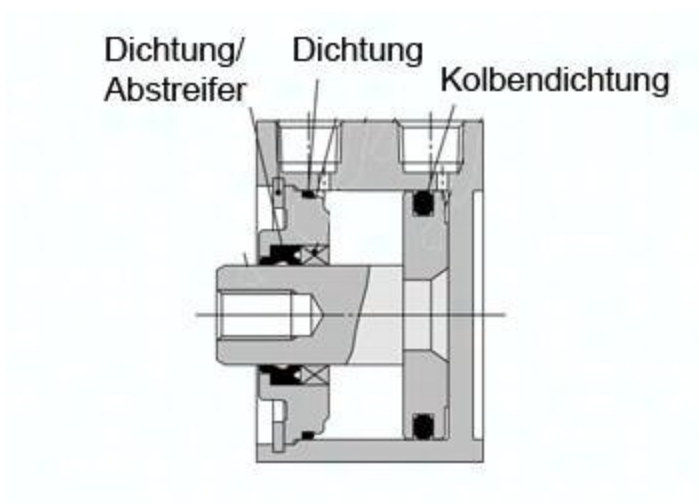

Zestaw naprawczy CQ2B32-PS SMC

**Numer artykułu SKU:
CQ2B32-PS**

Numer artykułu producenta:

Czas wysyłki: Natychmiast

OPIS PRODUKTU

CQ2B32-PS CQ2B32-PS SMC Serviceset für C55

DANE TECHNICZNE

Nr kat.

CQ2B32-PS