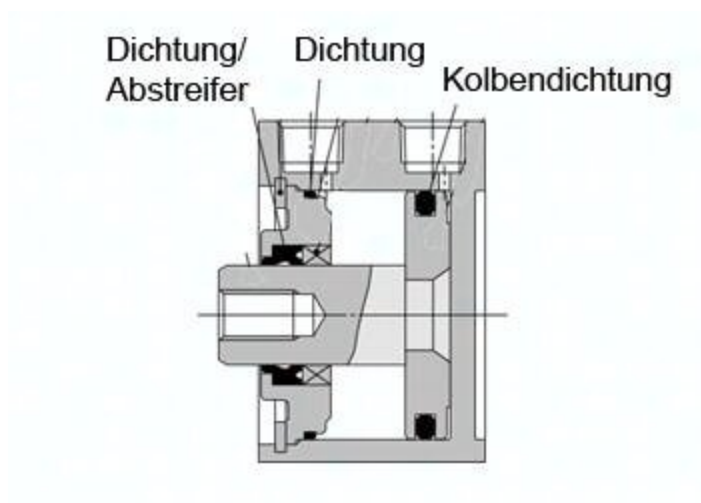

Zestaw naprawczy CQ2B40-PS SMC

**Numer artykułu SKU:
CQ2B40-PS**

Numer artykułu producenta:

Czas wysyłki: Natychmiast

OPIS PRODUKTU

CQ2B40-PS CQ2B40-PS SMC Serviceset für C55

DANE TECHNICZNE

Nr kat.

CQ2B40-PS