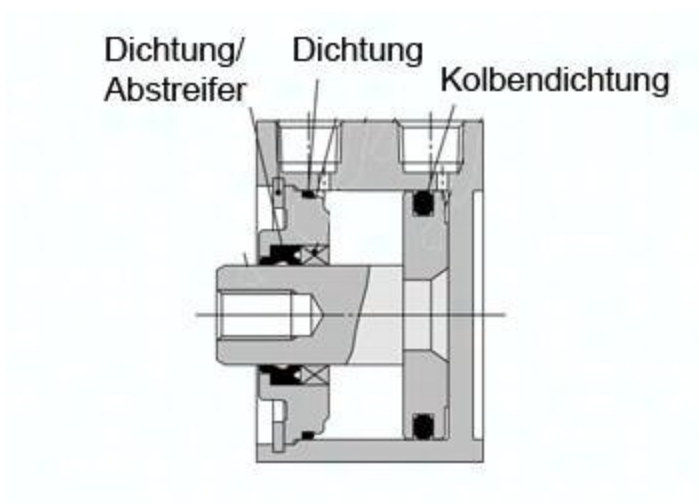

Zestaw naprawczy CQ2B50-PS SMC

**Numer artykułu SKU:
CQ2B50-PS**

Numer artykułu producenta:

Czas wysyłki: Natychmiast

OPIS PRODUKTU

CQ2B50-PS CQ2B50-PS SMC Serviceset für C55

DANE TECHNICZNE

Nr kat.

CQ2B50-PS