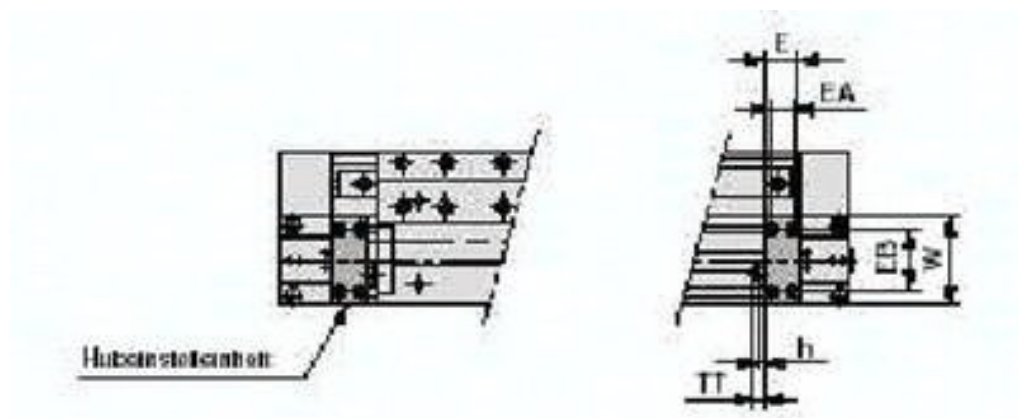

## Jednostka regulacji skoku MYH-A20A SMC

Numer artykułu SKU:  
**OT-SMC056426**

Numer artykułu producenta:  
-----

Tylko na zamówienie

## OPIS PRODUKTU

MYH-A20A MYH-A20A SMC Hubeinstelleinheit