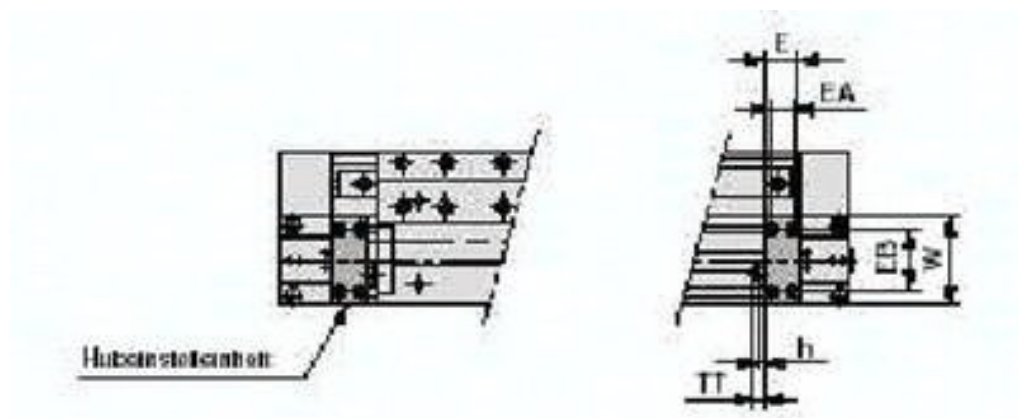

## Jednostka regulacji skoku MYH-A25A SMC

Numer artykułu SKU:  
**OT-SMC056429**

Numer artykułu producenta:  
-----

Tylko na zamówienie

## OPIS PRODUKTU

MYH-A25A MYH-A25A SMC Hubeinstelleinheit

## DANE TECHNICZNE

Waga	0,05 kg	Nr kat.	OT-SMC056429
------	---------	---------	--------------