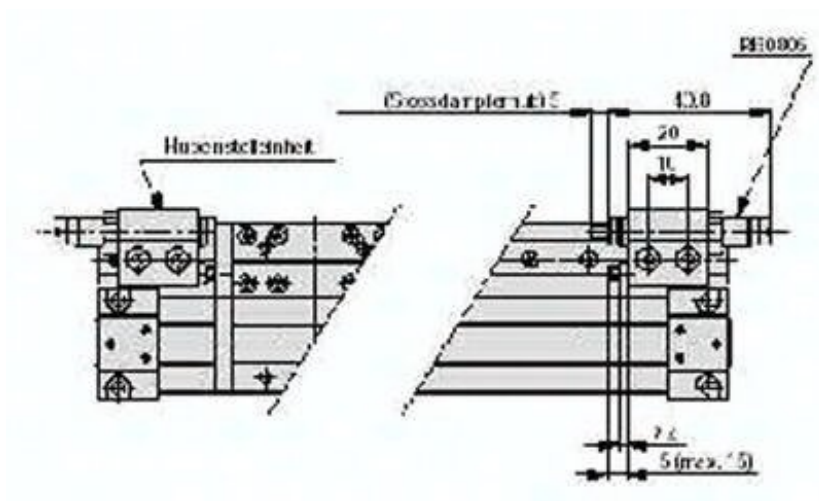

Jednostka regulacji skoku MYH-A40H SMC

Numer artykułu SKU:
OT-SMC056438

Numer artykułu producenta:

Tylko na zamówienie

OPIS PRODUKTU

MYH-A40H MYH-A40H SMC Hubeinstelleinheit

DANE TECHNICZNE

Nr kat.

OT-SMC056438