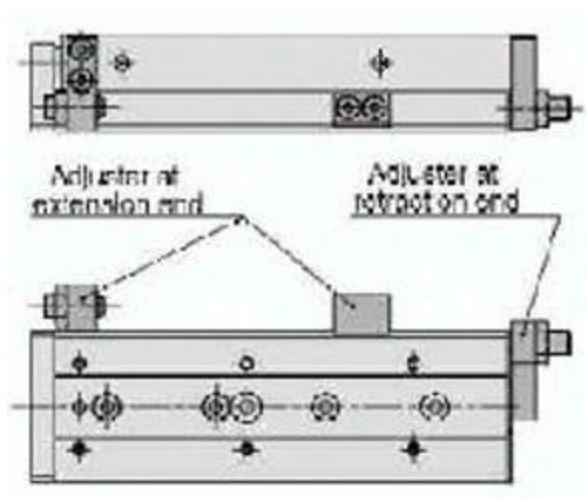

Zestaw nastawy skoku MXQ-CS20L-X11 SMC

**Numer artykułu SKU:
OT-SMC054032**

Numer artykułu producenta:

Tylko na zamówienie

OPIS PRODUKTU

MXQ-CS20L-X11 MXQ-CS20L-X11 SMC Hubeinstelleinheit

DANE TECHNICZNE

Nr kat.