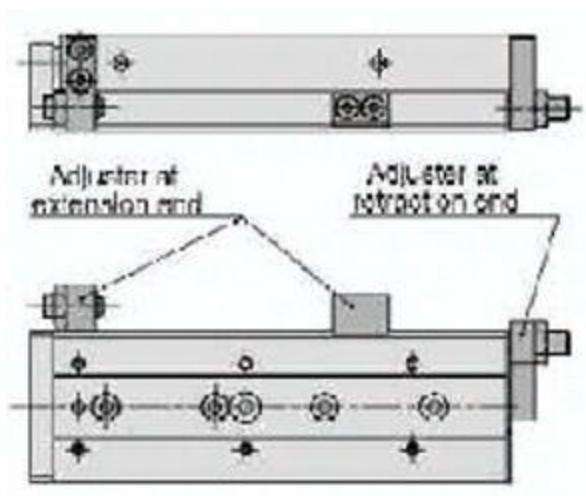

## Zestaw nastawy skoku MXQ-CS25L-X12 SMC

Numer artykułu SKU:  
OT-SMC054039

Numer artykułu producenta:  
-----

Tylko na zamówienie

## OPIS PRODUKTU

MXQ-CS25L-X12 MXQ-CS25L-X12 SMC Hubeinstelleinheit

## DANE TECHNICZNE

Nr kat.

OT-SMC054039