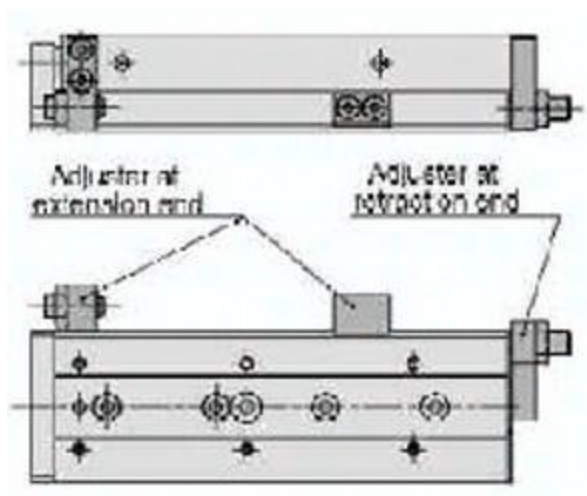

Zestaw nastawy skoku MXQ-CS8L-X12 SMC

**Numer artykułu SKU:
OT-SMC054049**

Numer artykułu producenta:

Tylko na zamówienie

OPIS PRODUKTU

MXQ-CS8L-X12 MXQ-CS8L-X12 SMC Hubeinstelleinheit

DANE TECHNICZNE

Nr kat.