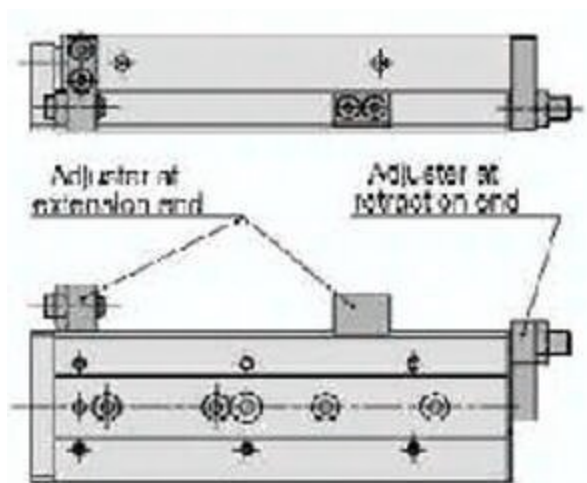

## Zestaw nastawy skoku MXQ-CT20-X12 SMC

**Numer artykułu SKU:  
OT-SMC054069**

Numer artykułu producenta:  
-----

Tylko na zamówienie

## OPIS PRODUKTU

MXQ-CT20-X12 MXQ-CT20-X12 SMC Hubeinstelleinheit

## DANE TECHNICZNE

Nr kat.

OT-SMC054069