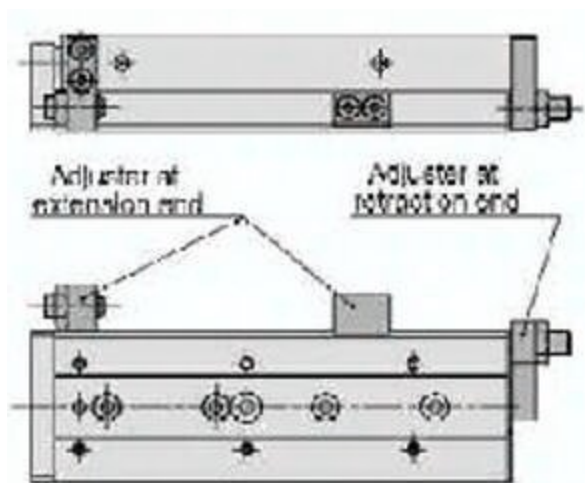

Zestaw nastawy skoku MXQ-CT25L-X12 SMC

**Numer artykułu SKU:
OT-SMC054073**

Numer artykułu producenta:

Tylko na zamówienie

OPIS PRODUKTU

MXQ-CT25L-X12 MXQ-CT25L-X12 SMC Hubeinstelleinheit

DANE TECHNICZNE

Nr kat.