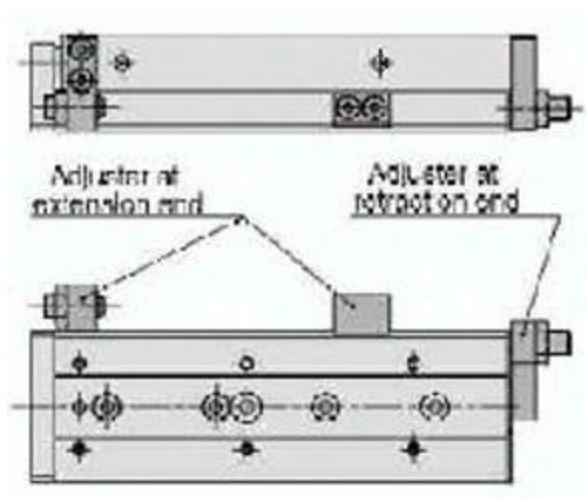

Zestaw nastawy skoku MXQ-CT8L-X12 SMC

**Numer artykułu SKU:
OT-SMC054083**

Numer artykułu producenta:

Tylko na zamówienie

OPIS PRODUKTU

MXQ-CT8L-X12 MXQ-CT8L-X12 SMC Hubeinstelleinheit

DANE TECHNICZNE

Nr kat.