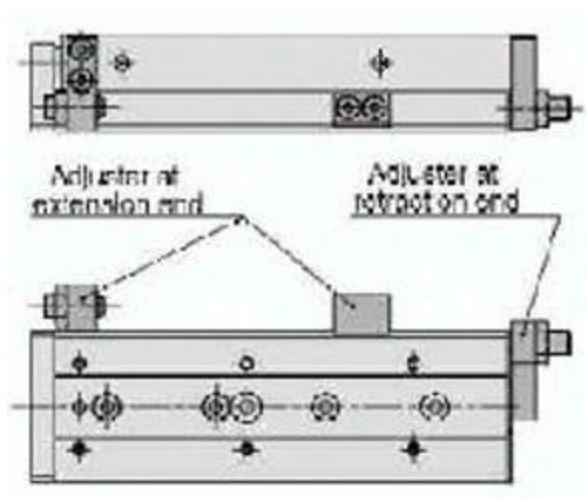

Zestaw nastawy skoku MXQ-CT8-X12 SMC

**Numer artykułu SKU:
OT-SMC054085**

Numer artykułu producenta:

Tylko na zamówienie

OPIS PRODUKTU

MXQ-CT8-X12 MXQ-CT8-X12 SMC Hubeinstelleinheit

DANE TECHNICZNE

Nr kat.