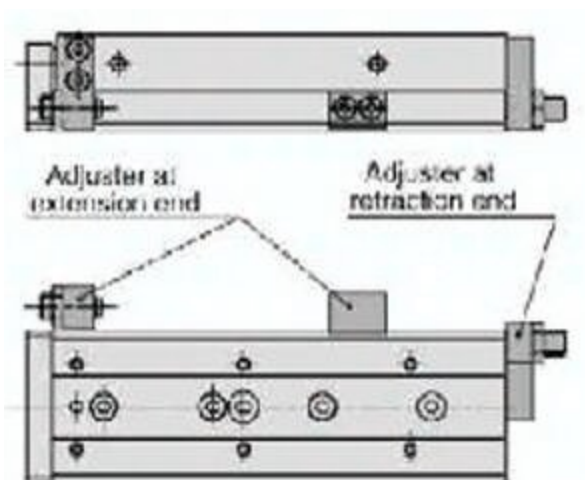

Zestaw nastawy skoku MXQ-AS20L-X11 SMC

**Numer artykułu SKU:
OT-SMC053944**

Numer artykułu producenta:

Tylko na zamówienie

OPIS PRODUKTU

MXQ-AS20L-X11 MXQ-AS20L-X11 SMC Hubeinstelleinheit

DANE TECHNICZNE

Nr kat.