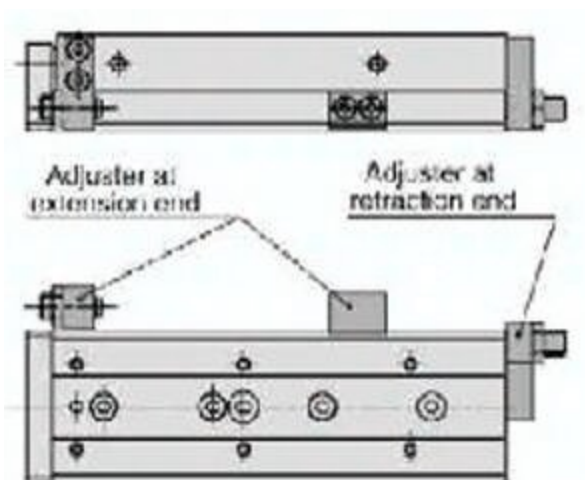

Zestaw nastawy skoku MXQ-AT25L-X12 SMC

**Numer artykułu SKU:
OT-SMC053985**

Numer artykułu producenta:

Tylko na zamówienie

OPIS PRODUKTU

MXQ-AT25L-X12 MXQ-AT25L-X12 SMC Hubeinstelleinheit

DANE TECHNICZNE

Nr kat.