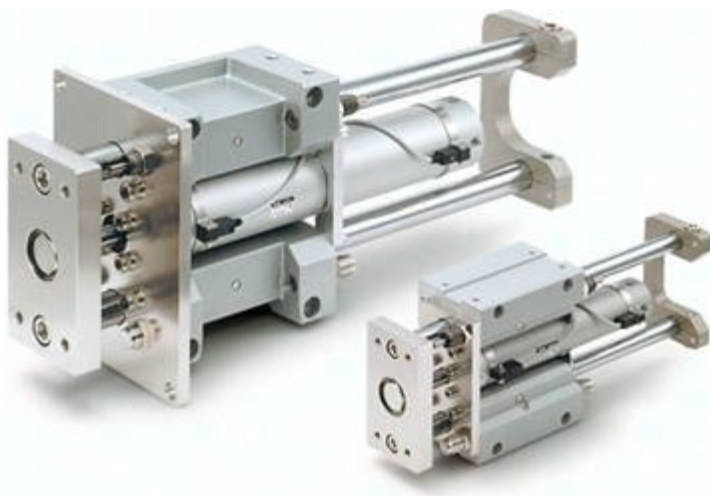

Siłownik z zespołem prowadzącym z prowadnicą toczną MGGLB32-450 SMC

Numer artykułu SKU:
OT-SMC048993

Numer artykułu producenta:

Tylko na zamówienie

OPIS PRODUKTU

MGGLB32-450 MGGLB32-450 SMC Führungszylinder, Basisvers

DANE TECHNICZNE

Nr kat.

OT-SMC048993