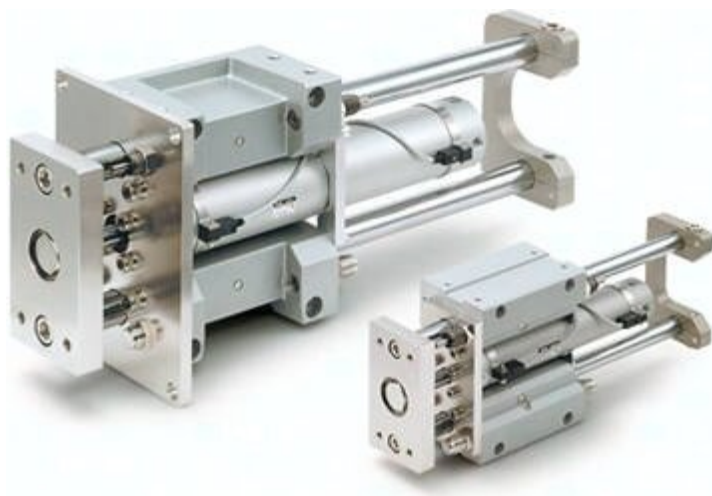

Siłownik z zespołem prowadzącym z prowadnicą toczną MGGLB40-550 SMC

**Numer artykułu SKU:
OT-SMC049011**

Numer artykułu producenta:

Tylko na zamówienie

OPIS PRODUKTU

MGGLB40-550 MGGLB40-550 SMC Führungszylinder,Basisvers

DANE TECHNICZNE

Nr kat.

OT-SMC049011