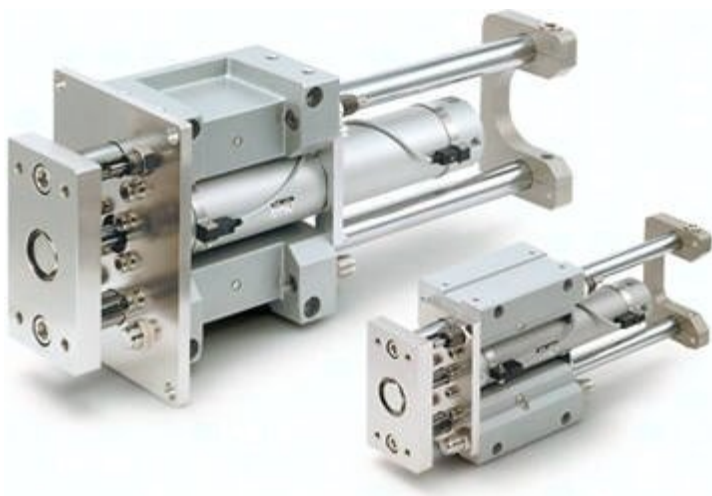

Siłownik z zespołem prowadzącym z prowadnicą toczną MGGLB40-650 SMC

Numer artykułu SKU:
OT-SMC049013

Numer artykułu producenta:

Tylko na zamówienie

OPIS PRODUKTU

MGGLB40-650 MGGLB40-650 SMC Führungszylinder, Basisvers

DANE TECHNICZNE

Nr kat.

OT-SMC049013