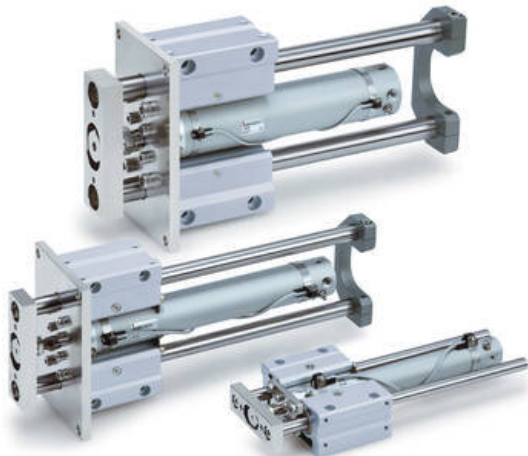

## Siłownik z zespołem prowadzącym z prowadnicą toczną i kołnierzem MGCLF40-800-R SMC

Numer artykułu SKU:  
**OT-SMC131084**

Numer artykułu producenta:  
-----

Tylko na zamówienie

### OPIS PRODUKTU

MGCLF40-800-R MGCLF40-800-R SMC Kompaktyzylinder mit Führun