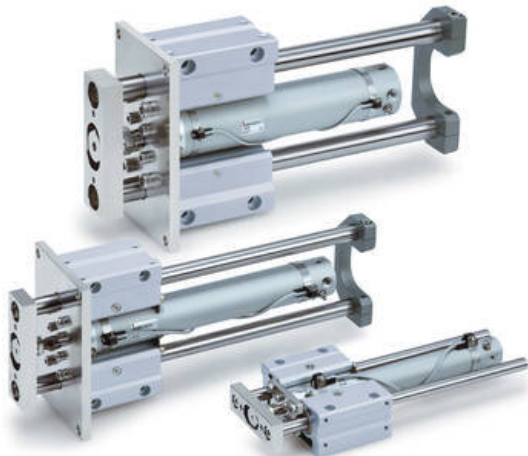

## Siłownik z zespołem prowadzącym z prowadnicą ślizgową MGCMB32-250-R SMC

**Numer artykułu SKU:  
OT-SMC131138**

Numer artykułu producenta:  
-----

Tylko na zamówienie

### OPIS PRODUKTU

MGCMB32-250-R MGCMB32-250-R SMC Kompaktzylinder mit Führun