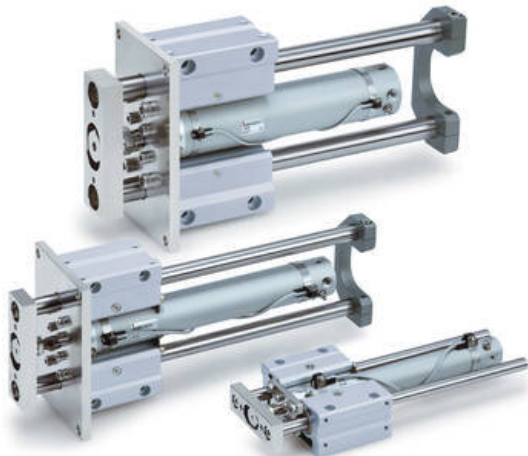

## Siłownik z zespołem prowadzącym z prowadnicą ślizgową i kołnierzem MGCMF40-500 SMC

**Numer artykułu SKU:  
OT-SMC131230**

Numer artykułu producenta:  
-----

Tylko na zamówienie

### OPIS PRODUKTU

MGCMF40-500 MGCMF40-500 SMC Kompaktzylinder mit Führun