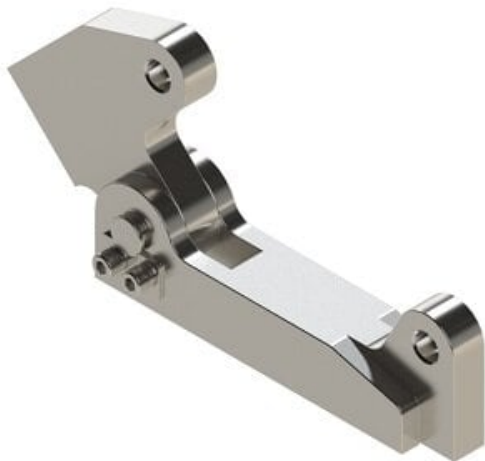

## Uchwyt specjalny do siłowników CK1A (CKA-K075) - SMC

**Numer artykułu SKU:  
CKA-K075**

Numer artykułu producenta:  
-----

Czas wysyłki: 7 tygodni

### OPIS PRODUKTU

## Dane techniczne

Skok 75 mm.

### DANE TECHNICZNE

Skok	75 mm	Nr kat.	CKA-K075
------	-------	---------	----------