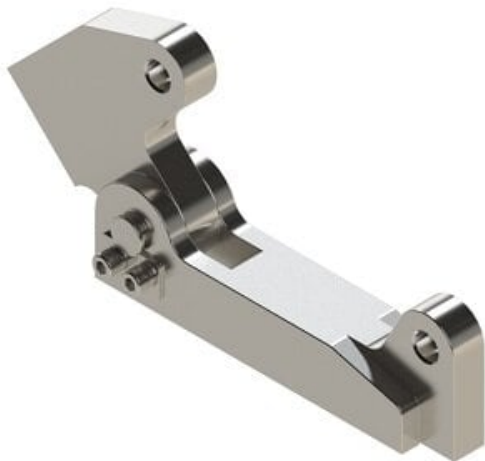

Uchwyt specjalny do siłowników CK1A, średnica 100 (CKA-K100) - SMC

**Numer artykułu SKU:
CKA-K100**

Numer artykułu producenta:

Czas wysyłki: 7 tygodni

OPIS PRODUKTU

Dane techniczne

Skok 100 mm.

DANE TECHNICZNE

Skok	100 mm	Nr kat.	CKA-K100
------	--------	---------	----------