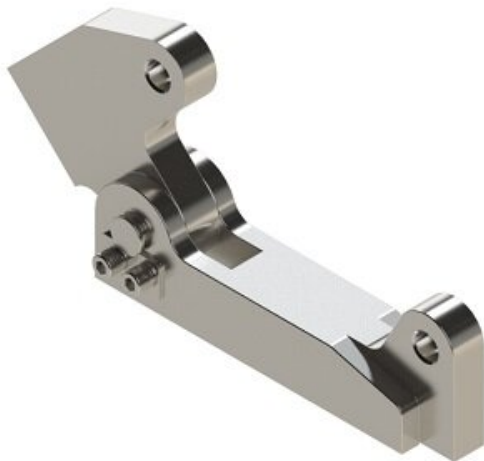

Uchwyt specjalny do siłowników CK1A (CKA-K150) - SMC

**Numer artykułu SKU:
CKA-K150**

Numer artykułu producenta:

Czas wysyłki: 7 tygodni

OPIS PRODUKTU

Dane techniczne

Skok 150 mm.

DANE TECHNICZNE

Skok	150 mm	Nr kat.	CKA-K150
------	--------	---------	----------